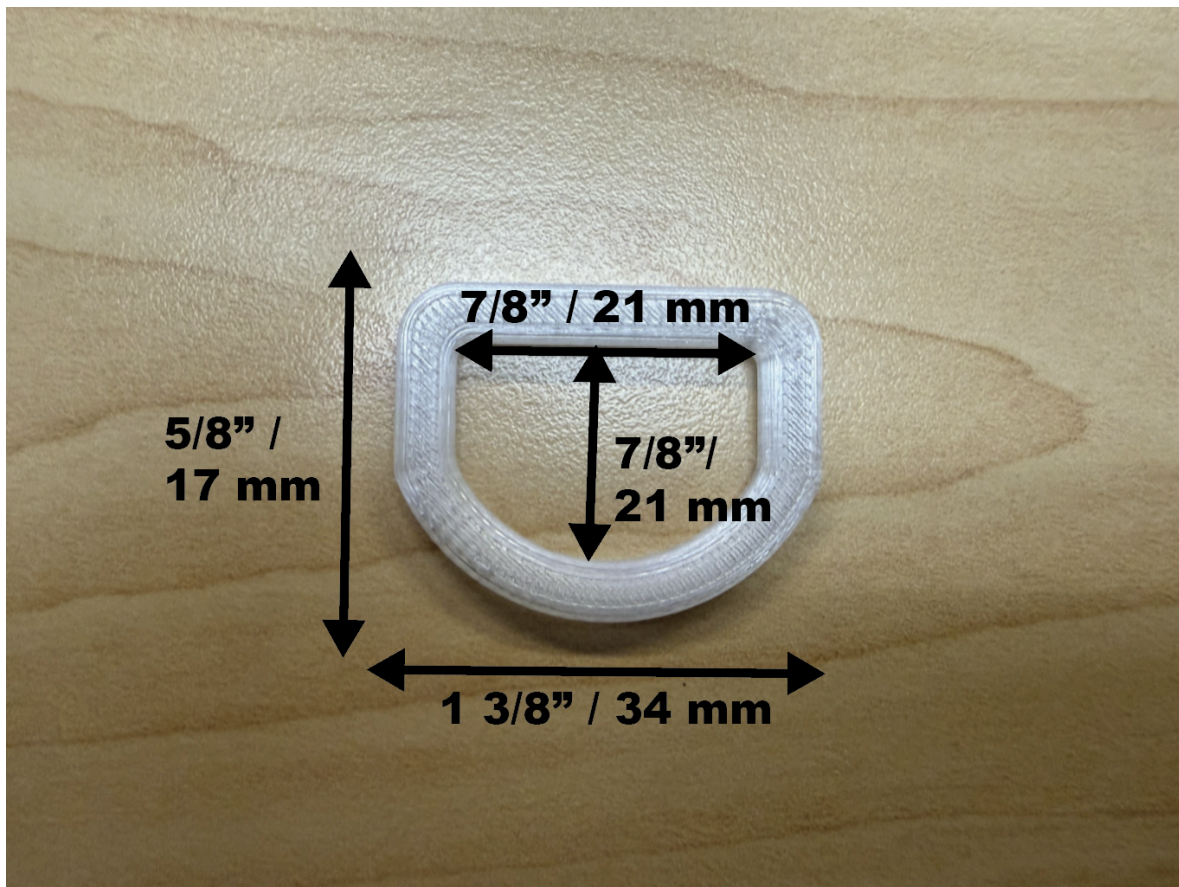

<p align="center"> <b>Velcro</b>  <b>Type:</b> Sew-on  <b>Quantity:</b> As requested                  (1 m maximum)  <b>Colour:</b> white  <b>Width:</b> 16 mm / 5/8"             </p>	<p align="center"> <b>Velcro</b>  <b>Type:</b> à coudre  <b>Quantité:</b> Selon la commande                  (1 m maximum)  <b>Couleur:</b> blanc  <b>Largeur:</b> 16 mm / 5/8 pouce             </p>
<p align="center"> <b>Snap Buckle</b>  <b>Type:</b> Plastic  <b>Quantity:</b> As requested                  (8 maximum)  <b>Colour:</b> translucent  <b>Closed Buckle dimensions:</b>                  See photo below             </p>	<p align="center"> <b>Boucle à ouverture latérale</b>  <b>Type:</b> Plastique  <b>Quantité:</b> Selon la commande                  (8 maximum)  <b>Couleur:</b> translucide  <b>Dimensions de la boucle fermée:</b>                  Dimensions sur le photo             </p>

<p><b>D-Ring</b> Type: Plastic Quantity: As requested (12 maximum) Colour: translucent Dimensions: See photo below</p>	<p><b>Anneau en D</b> Type: Plastique Quantity: Selon la commande (12 maximum) Couleur: translucide Dimensions: Dimensions sur le photo</p>
--	---