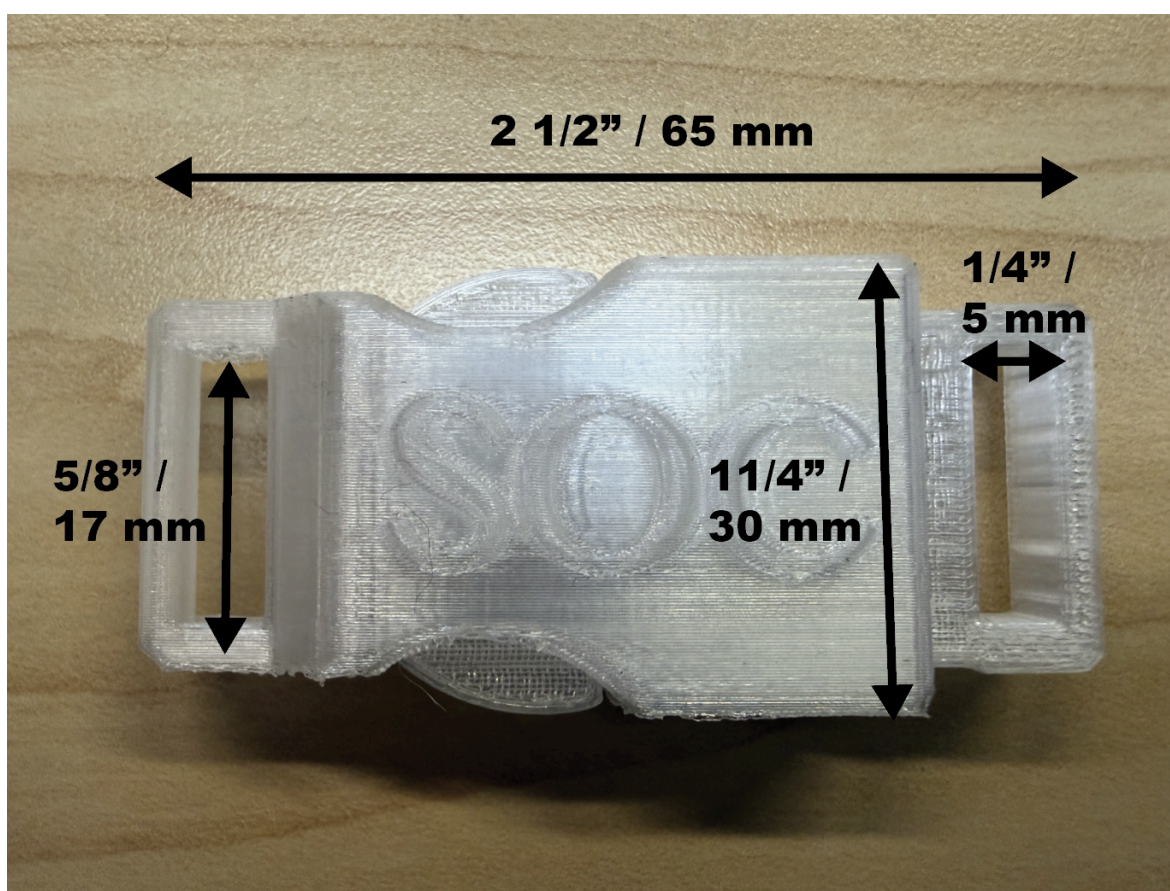

Velcro Type: Sew-on Quantity: As requested (1 m maximum) Colour: white Width: 16 mm / 5/8"	Velcro Type: à coudre Quantité: Selon la commande (1 m maximum) Couleur: blanc Largeur: 16 mm / 5/8 pouce
Snap Buckle Type: Plastic Quantity: As requested (8 maximum) Colour: translucent Closed Buckle dimensions: See photo below	Boucle à ouverture latérale Type: Plastique Quantité: Selon la commande (8 maximum) Couleur: translucide Dimensions de la boucle fermée: Dimensions sur le photo